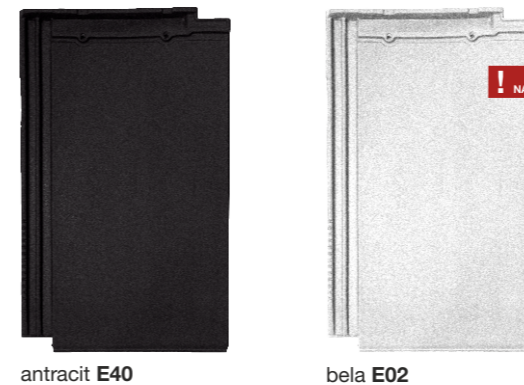

- Moderen dizajn
- Vrhunska kvaliteta in trajnost
- Možnost vgradnje na strehe z blagim naklonom
- Celovite sistemske rešitve
- 33 let garancije

Dimenzije: 29,5 x 48,5 cm
Poraba na m²: 10,0 – 11,0 kos/m²
Teža: 3,84 kg
Minimalni nakloni:
Brez sekundarne kritine 35°
S sekundarno kritino (Tondach FOL K) 17°
S sekundarno kritino s povečanimi zahtevami (Tondach FOL Thermo DT) 13°
Pakiranje: 280 kos/pal
Pokrivanje: Brez ali s polovičnim zamikom

Za okvirne ponudbe, več informacij ter nasvete o izvedbi, kontaktirajte naše območne vodje prodaje ali projektno tehnično svetovalce.